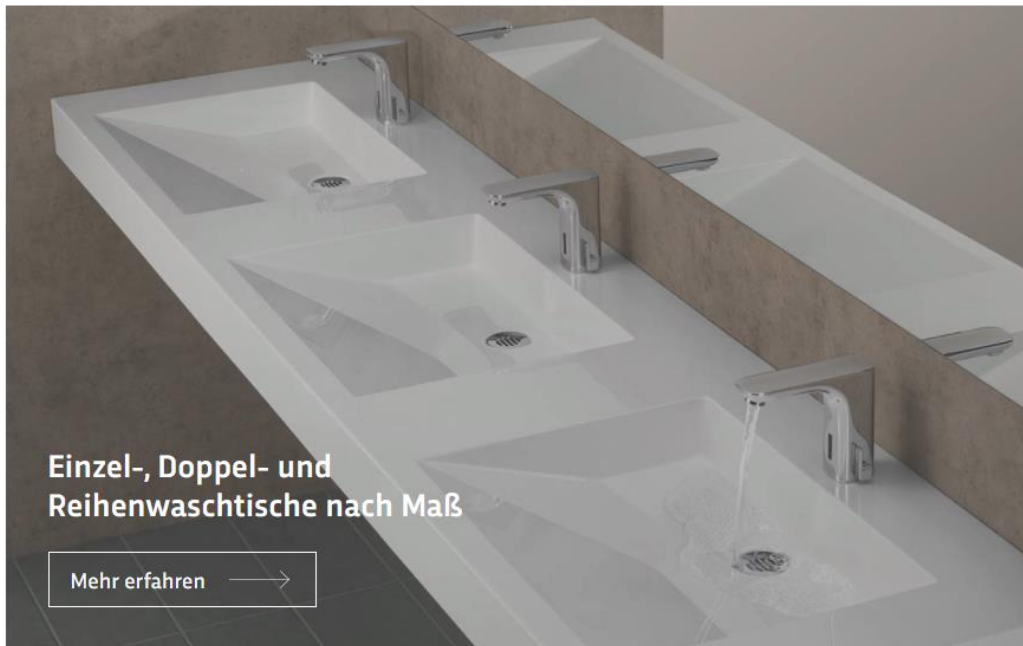

Bauvorhaben:
Göbelhalle, Helmbrechts

gelieferte Produkte:
Reihenwaschtisch FLAT XL
mit Standarmaturen LOFT

ausgeführt 2019

www.gabler-bayreuth.de

Waschtischsortiment von WimTec

Waschtische aus Mineralguss & Mineralwerkstoff

Fugenlos mit einer großen Design- und Ausführungsvielfalt bietet das WimTec Waschtischsortiment Einzel-, Doppel- oder Reihen-Maßwaschtische sowie Waschtische und Waschbecken für Einsatzbereiche mit ästhetischen und praktischen Ansprüchen. Alle Waschtische sind aus Mineralguss (weiß glänzend) oder Mineralwerkstoff (weiß matt) erhältlich und passen so perfekt in jeden Sanitärraum.