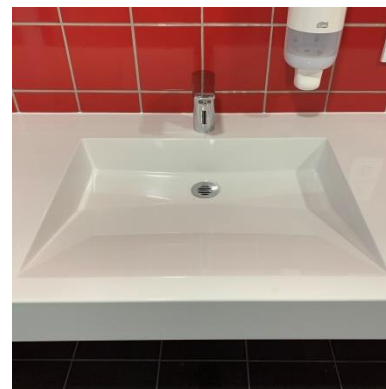

Inspiration Waschplätze

Waschtischanlagen nach Maß
wahlweise aus Mineralguss oder Mineralwerkstoff

Praxisbeispiele – Produktvorschläge – ergänzende Informationen

www.wimtec.de

Objektinformationen:

Bauvorhaben:
Albert-Schweitzer-Schule
Bayreuth

gelieferte Produkte:
Reihenwaschtisch FLAT
aus Mineralguss
mit Standarmaturen Smart

ausgeführt 2022

www.gabler-bayreuth.de

WimTec®

Objektinformationen:

Bauvorhaben:
Albert-Schweitzer-Schule
Bayreuth

gelieferte Produkte:
Schulwaschtisch SCOLO
aus Mineralguss
mit Standarmatur Smart

WimTec showerheads and faucets are designed for durability and hygiene. The showerheads feature a water-saving design with a flow rate of 12 l/min. The faucets are made of high-quality brass and are easy to clean.