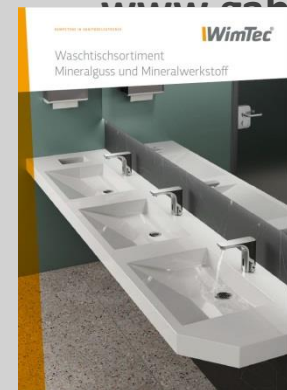

WimTec LOFT touchless washbasin faucet. This faucet is designed for touchless operation, ensuring hygiene and ease of use. It features a sleek, modern design and is made of high-quality brass.

- **Wasser sparen**: Durch den reduzierten Wasserfluss wird Energie gespart und die Umwelt geschützt.
- **Alkoholfreie Armaturen**: Die Armaturen sind alkoholfrei und eignen sich für den Einsatz in öffentlichen Gebäuden.
- **Wartungsfrei**: Die Armaturen sind wartungsfrei und eignen sich für den Einsatz in öffentlichen Gebäuden.
- **Hygiene**: Die Armaturen sind hygienisch und eignen sich für den Einsatz in öffentlichen Gebäuden.
- **Produktentwicklung**: Die Armaturen sind entwickelt worden, um die Anforderungen an Hygiene und Nachhaltigkeit zu erfüllen.
- **Wasser sparen**: Die Armaturen sind entwickelt worden, um den Wasserverbrauch zu reduzieren.
- **Wasser sparen**: Die Armaturen sind entwickelt worden, um den Wasserverbrauch zu reduzieren.
- **Wasser sparen**: Die Armaturen sind entwickelt worden, um den Wasserverbrauch zu reduzieren.
- **Wasser sparen**: Die Armaturen sind entwickelt worden, um den Wasserverbrauch zu reduzieren.