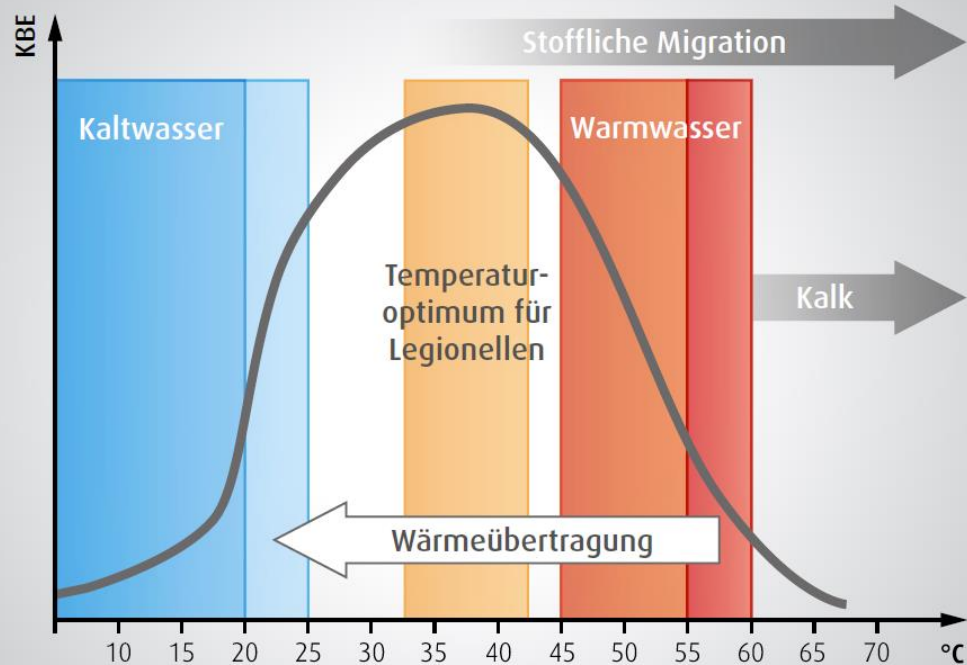

Legionellenwachstum in Abhängigkeit zur Wassertemperatur

Einflussfaktor
Temperatur

WimTec®

© WimTec Sanitärprodukte GmbH

WimTec – Trinkwasserhygiene intelligent gemacht

WimTec®