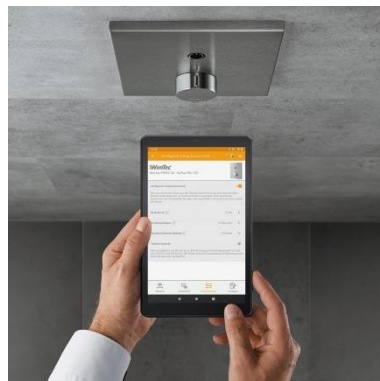

Objektinformationen:

Bauvorhaben:

Turnhalle Weismain

gelieferte Produkte:

Duschpaneele PROOF P6
Duscharmatur ECOSAN S6
mit Standarmaturen LOFT
REMOTE-Fernbedienung

ausgeführt 2021

www.gabler-bayreuth.de

WimTec®