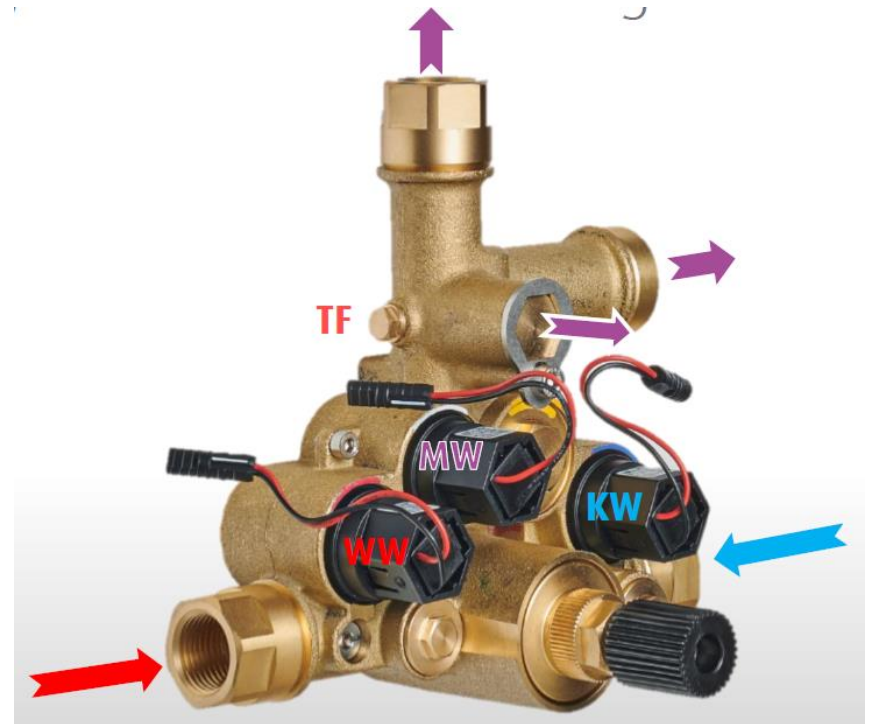

WimTec[®]

Produkte zur gezielten Spülung von Kaltwasser

WimTec – Trinkwasserhygiene intelligent gemacht

WimTec[®]

Produkte zur gezielten Spülung von Kaltwasser

Einstellbar mit WimTec REMOTE

Die Parameter der bedarfsgerechten Freispül-Automatik sowie der prozentuelle Anteil der Kaltwasser-Spülung an der Mindestspüldauer können mit dem Infrarot-Tablet eingestellt werden.