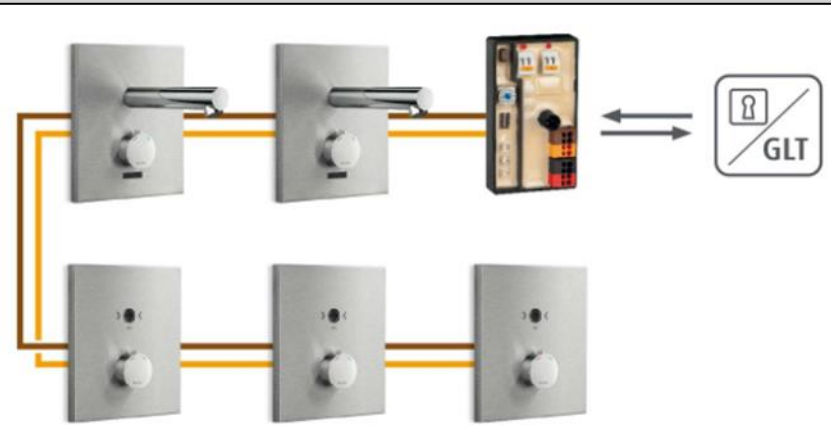

WimTec Bus System:

Bis zu 1.000 m Kabellänge mit bis zu 100 Armaturen
(10 Gruppen mit maximal 10 Armaturen).