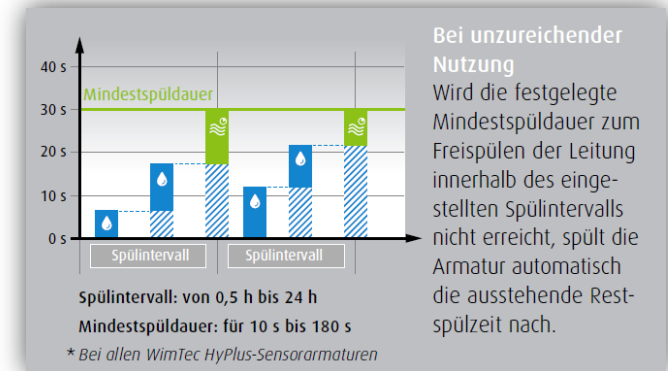

Hinweise und Tipps zur Trinkwasserhygiene

- Warmwasser muss warm und Kaltwasser muss kalt sein. Warum zeigt nebenstehende Grafik (Legionellen-Wachstumskurve).
- Je nach Wassertemperatur verdoppelt sich die Zahl der vorhandenen Legionellen im Wasser alle 4 – 24 Stunden.
- Kaltwasser erwärmt sich schneller als vermutet. Wasser muss fließen, um das Legionellenwachstum zu vermindern.
- Intelligente Freispülarmaturen von WimTec spülen im gewünschten Intervall die notwendigen Entnahmemengen und berücksichtigen die Nutzer-Verbrauchsmengen.
- Kurze Spülintervalle verringern den Temperaturübertrag vom Warmwasser auf das Kaltwasser.