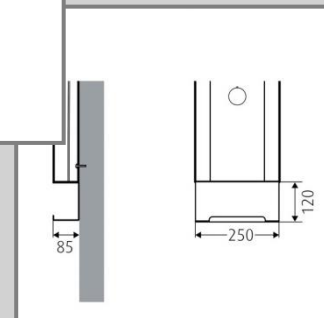

Seifenschale
Edelstahl
126 945