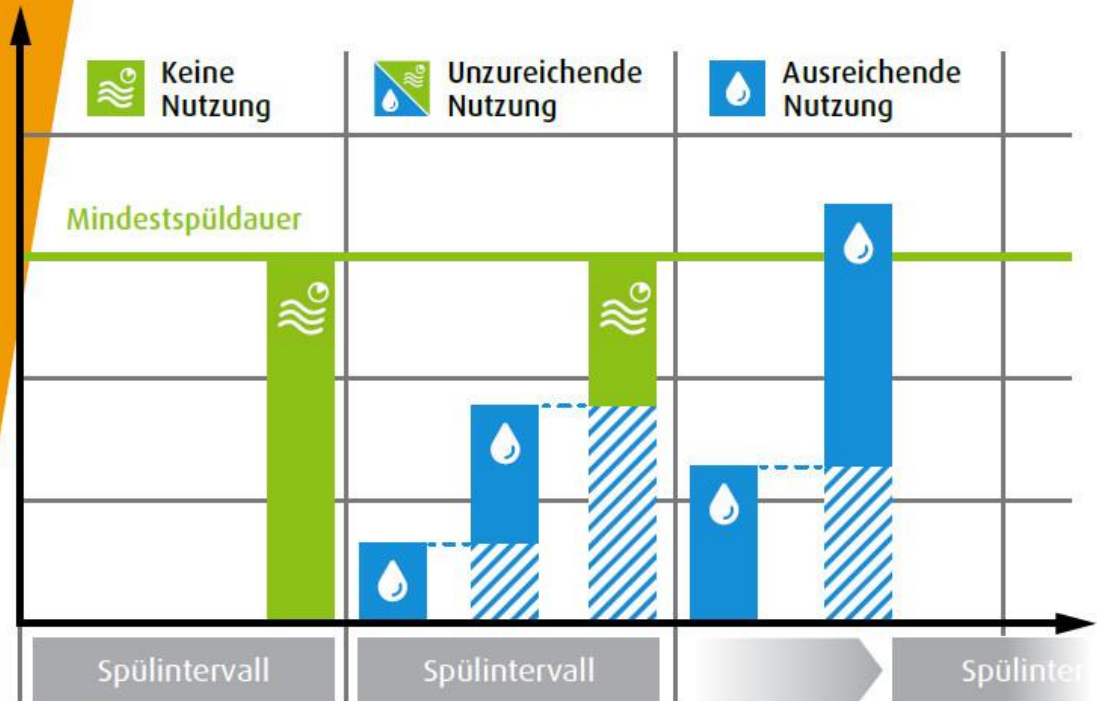

weitere Infos ... bitte klicken ...

<https://www.wimtec.com/erleben/hyplus-pro-gezielte-spuelung-von-warm-und-kaltwasser>

HyPlus Intelligente Freispül-Automatik

- + Regelmäßiger Wasseraustausch
 - + Bedarfsgerechte Freispülung
 - + Erforderliche Mindestentnahme

 - + Individuell einstellbar:
 - Spülintervall: alle 30 min bis 7 d* bei unzureichender Nutzung
 - Mindestspüldauer: bedarfsgerecht für 10 s bis 10 min*
- * In Verbindung mit WimTec REMOTE

- Nutzung der Armatur
- Freispül-Automatik (Spülintervall und Mindestspüldauer einstellbar)