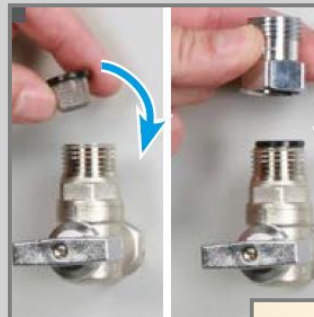

Technische Details Duschpaneele

z. B. für Modelle Proof P4 / P6 / P7

Strom-Festanschluss über Netzteil oder Batterie?

Netzteil einfach
117 899

Netzteil 5fach
113 792

Batteriefach
für 6 x AA-Batterien

Wasseranschluss wahlweise ...

- ✓ Anschluss von hinten (Standard)
- ✓ Anschluss von oben (z. B. neue Verrohrung über die Decke)

Anschluss von Hinten (Standard)

Anschluss v. oben
129 274

Paneelverlängerung, Seifenschale??

Paneelverlängerung
Edelstahl – 500 mm
126 174