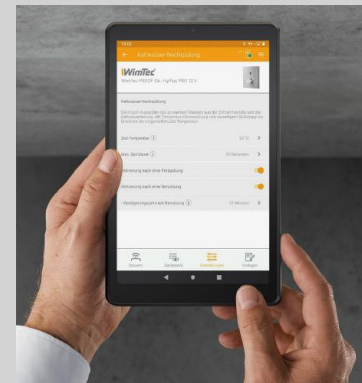

Einstellen, steuern und auslesen

Mit dem Infrarot-Tablet WimTec REMOTE können alle WimTec HyPlus PRO Armaturen exakt eingestellt, Funktionen gesteuert und Geräteinformationen ausgelesen werden.

Mit der 2. Generation ermöglicht WimTec REMOTE das Auslesen sämtlicher Temperaturaufzeichnungen und ihren Export als PDF- oder CSV-Datei. Dies ermöglicht den Nachweis der korrekten Betriebsführung sowie der normgerechten Durchführung einer thermischen Desinfektion.