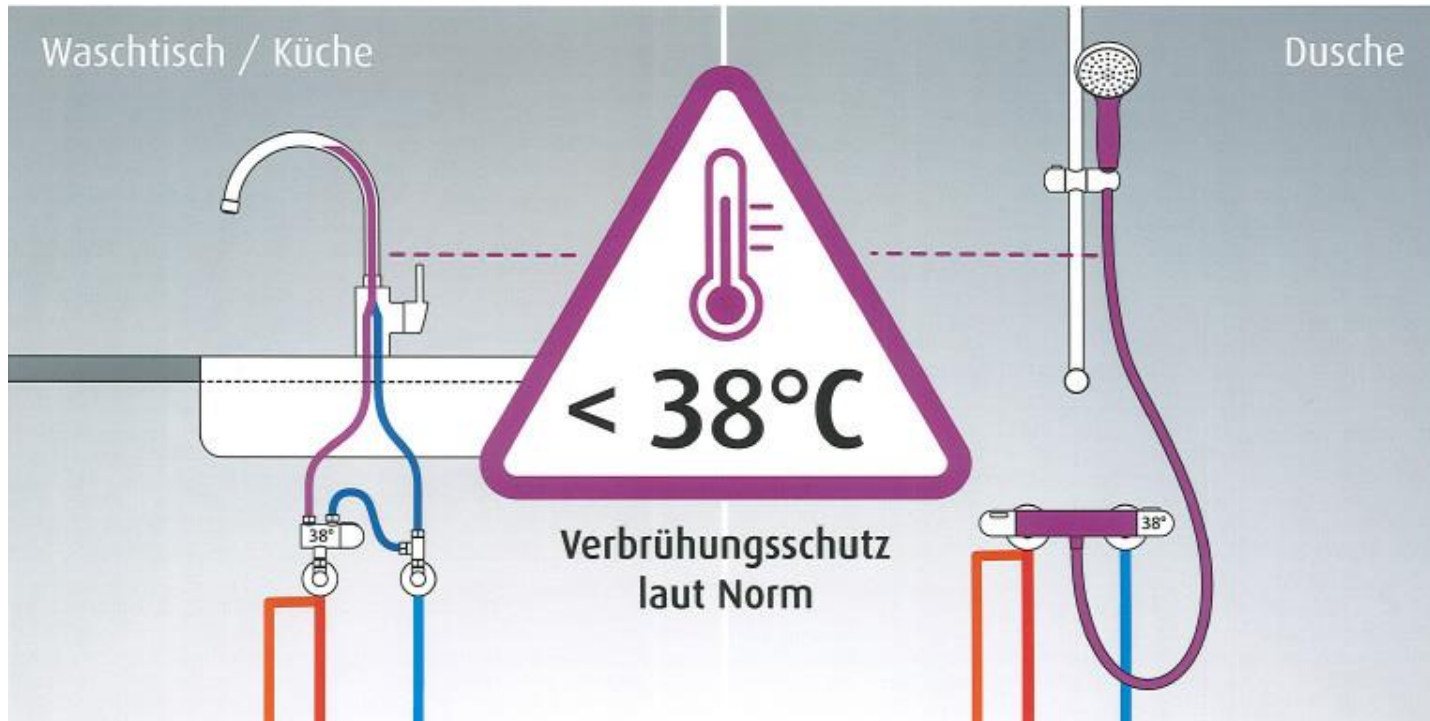

Warum eine regelmäßig Freispülung wichtig ist

Durch den notwendigen Verbrühungsschutz wird die Temperatur im Armaturenkörper bzw. im Brauseschlauch in den kritischen Bereich gebracht. Nur regelmäßiger Gebrauch oder die automatische Freispülung kann eine starke Vermehrung von Legionellen und anderen Erregern vermeiden!