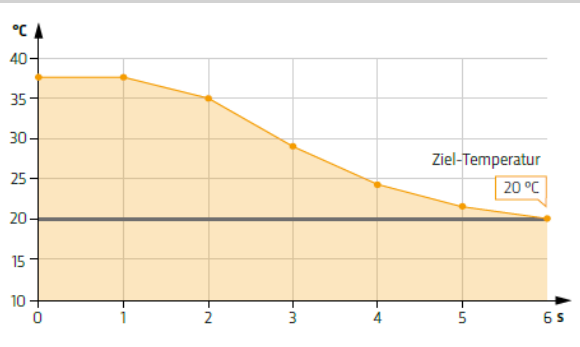

Praxis-Tipp: Temperaturabhängige Kaltwasser-Nachspülung mit HyPlus PRO

z. B. für Modelle Proof S6, S7 bzw. P6 und P7

Beispiel: