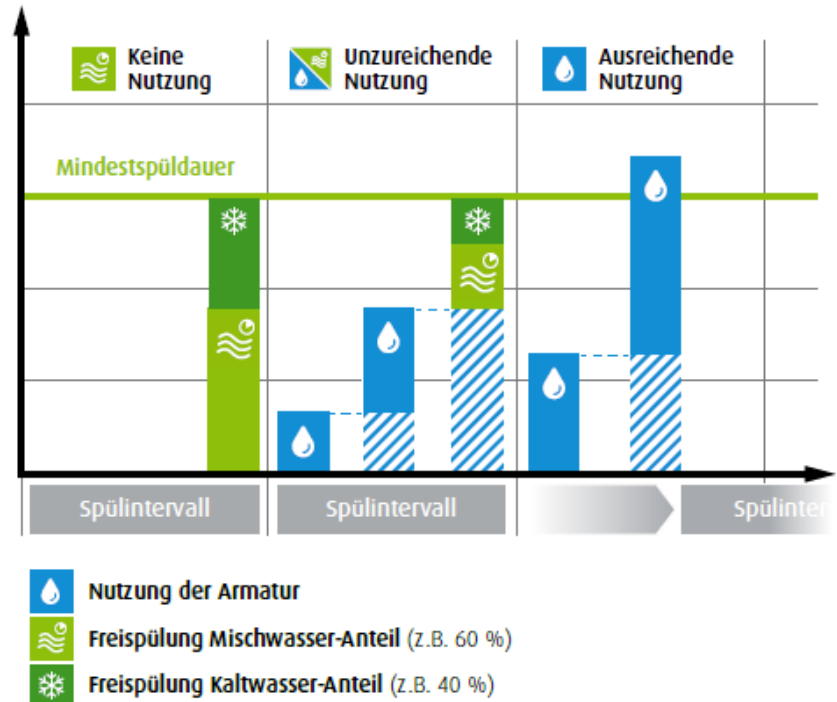

WimTec[®]

Produkte zur gezielten Spülung von Kaltwasser

WimTec – Trinkwasserhygiene intelligent gemacht

WimTec[®]

Produkte zur gezielten Spülung von Kaltwasser

Einstellbar mit WimTec REMOTE

Die Parameter der bedarfsgerechten Freispül-Automatik sowie der prozentuelle Anteil der Kaltwasser-Spülung an der Mindestspüldauer können mit dem Infrarot-Tablet eingestellt werden.

Freispülen an der Entnahmestelle

Erstmals können zusätzlich zu WC und Urinal auch Dusche und Waschtisch zum gezielten Freispülen der Kaltwasser-Leitung genutzt werden.

Hinweise und Tipps zur Trinkwasserhygiene

- Warmwasser muss warm und Kaltwasser muss kalt sein. Warum zeigt nebenstehende Grafik (Legionellen-Wachstumskurve).
- Je nach Wassertemperatur verdoppelt sich die Zahl der vorhandenen Legionellen im Wasser alle 4 – 24 Stunden.
- Kaltwasser erwärmt sich schneller als vermutet. Wasser muss fließen, um das Legionellenwachstum zu vermindern.
- Intelligente Freispülarmaturen von WimTec spülen im gewünschten Intervall die notwendigen Entnahmemengen und berücksichtigen die Nutzer-Verbrauchsmengen.
- Kurze Spülintervalle verringern den Temperaturübertrag vom Warmwasser auf das Kaltwasser.