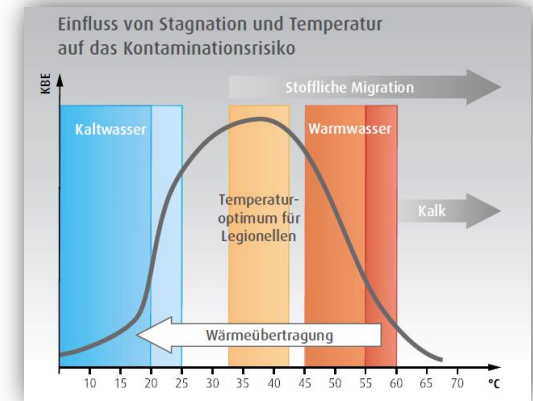

Hinweise und Tipps zur Trinkwasserhygiene

- Warmwasser muss warm und Kaltwasser muss kalt sein. Warum zeigt nebenstehende Grafik (Legionellen-Wachstumskurve).
- Je nach Wassertemperatur verdoppelt sich die Zahl der vorhandenen Legionellen im Wasser alle 4 – 24 Stunden.
- Kaltwasser erwärmt sich schneller als vermutet. Wasser muss fließen, um das Legionellenwachstum zu vermindern.
- Intelligente Freispülarmaturen von WimTec spülen im gewünschten Intervall die notwendigen Entnahmemengen und berücksichtigen die Nutzer-Verbrauchsmengen.
- Kurze Spülintervalle verringern den Temperaturübertrag vom Warmwasser auf das Kaltwasser.