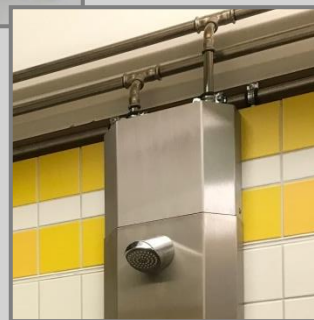

Anschluss v. oben
129 274