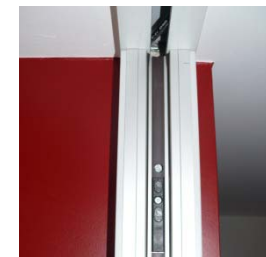

Mobile Trennwand Premium Easymatic
Oberfläche Schichtstoff Lichtgrau, 52 dB, Zweipunktaufhängung

Objektfoto: Bürogebäude in Bayreuth

NÜSING – mobile Trennwände

GABLER
Bauspezialartikel