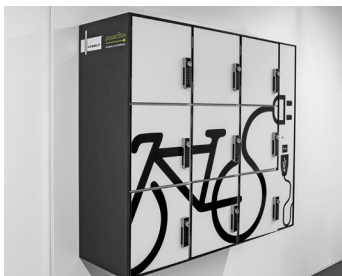

powerBox

Weitere Infos finden Sie auf unserer Homepage:

Schließfächer mit Stromversorgung

Die neuen **KEMMLIT powerBox** Schließfächer sind die perfekte Lösung um Akkus aufzuladen und gleichzeitig sicher aufzubewahren. Jedes Fach ist mit zwei **Steckdosen** und zwei **USB-Anschlüssen** ausgestattet, so dass e-Bike Akkus, Smartphones, Tablets und Laptops aufgeladen werden können. Das KEMMLIT-Sicherheitspaket bestehend aus einem Überlastungsschutz und einem FI-Schutzschalter sorgen dafür, dass die Ladeeinheit bei Fehlerströmen oder Überlastung sofort vom Stromnetz getrennt wird. Schaden an Personen oder dem Stromnetz werden dadurch sicher vermieden. Die serienmäßige Aufbruchshemmung schützt vor Diebstahl und Vandalismus. Der Schrankkorpus besteht aus Aluminium. Die Türen sind aus robustem HPL. Es stehen 13 verschiedene Farben zur Auswahl. Die Schränke können entweder im Betrieb für die Mitarbeiter oder im öffentlichen Bereich während eines Aufenthalts im Schwimmbad, Einkaufszentrum oder Hotel eingesetzt werden. Für die powerBox Schließfächer verwenden wir ausschließlich **TÜV- und GS-geprüfte** Komponenten.

Konstruktion

Der Schrankkorpus besteht aus korrosionsfreiem Aluminium. Die Türen sind aus robustem HPL in 13 mm Stärke.

Ladeeinheit

Jedes Fach ist ausgestattet mit zwei Steckdosen und zwei USB-Anschlüssen zum Laden von Akkus.

Stauraum

Durch die optimale Fachgröße mit den Maßen 40x40x40 cm können e-Bike Akkus, Ladegeräte sowie Helme und Taschen verstaut werden.

Sicherheitspaket

Durch rücksetzbare Überlastungs- und FI-Schutzschalter wird die Ladeeinheit bei Störungen sofort vom Stromnetz getrennt.