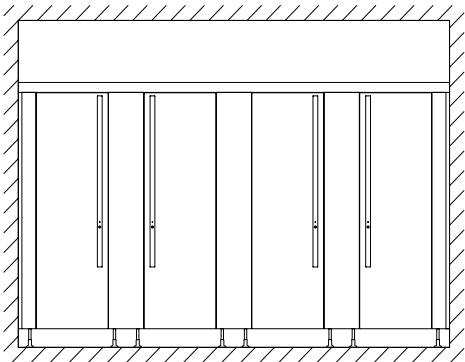

NiUU in der Standardversion