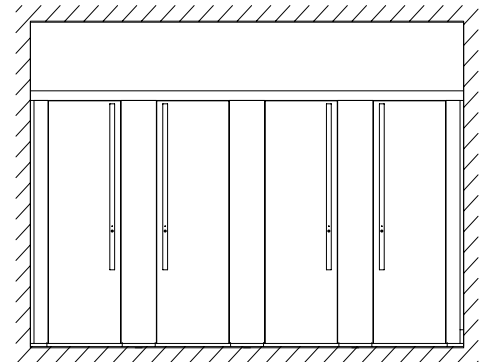

NiUU ohne Bodenfreiheit