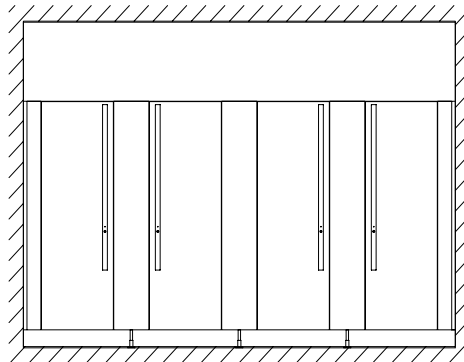

NiUU schwebende Lösung