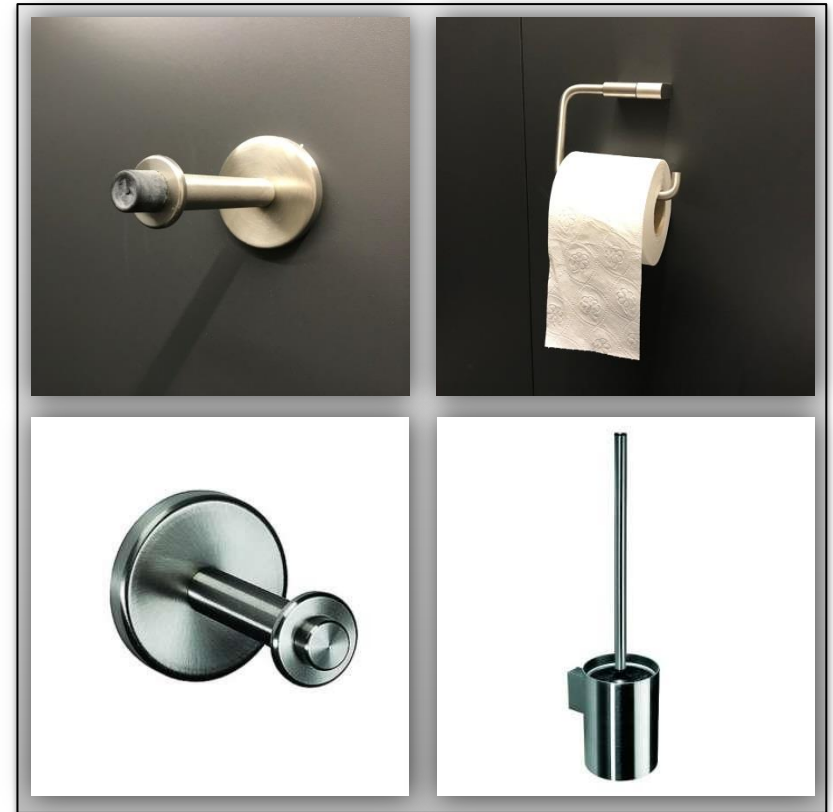

KEMMLIT-Kabinenzubehör in **Edelstahl**:
Türstopperhaken - Rollenhalter
Wandhaken - Bürstengarnitur

Sie haben das Objekt – wir haben die Lösung