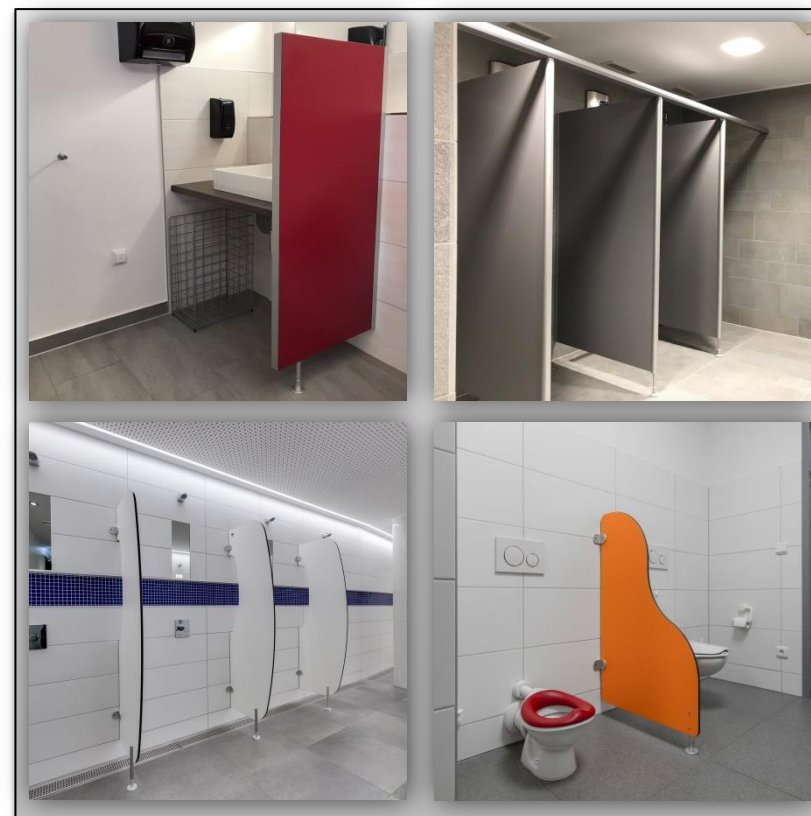

Sie haben das Objekt – wir haben die Lösung

KEMMLIT-Schamwände

in wandhängender Ausführung, wahlweise aus Holzwerkstoff, HPL, HPL-Verbund oder farbigem Glas

KEMMLIT-Sichtschutzwände

in bodenstehender Ausführung, wahlweise aus Holzwerkstoff, HPL, HPL-Verbund oder farbigem Glas