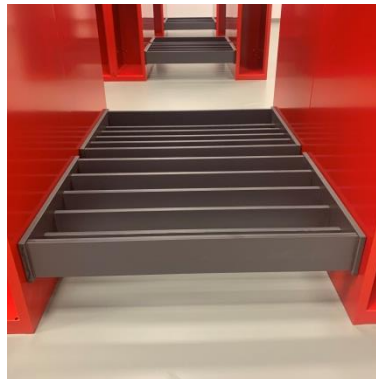

ausgeführt 2023

www.gabler-bayreuth.de

Planung: Architekturbüro Haas, Bayreuth

Auftraggeber: Hertel-Möbel, Gesees

II – Trennwandlösungen für WC- und Duschbereiche

Varianten und Details

- Trennwandanlagen in Standardhöhen 2000 bzw. 2135 mm mit 150 mm Bodenfreiheit
- Plattenmaterial wahlweise Holzwerkstoff (nicht für Duschen) bzw. HPL-Vollkunststoff
- Beschläge wahlweise Nylon, Aluminium oder Edelstahl
- Füße wahlweise zum Schrauben bzw. Kleben
- Kabinenzubehör auf Wunsch