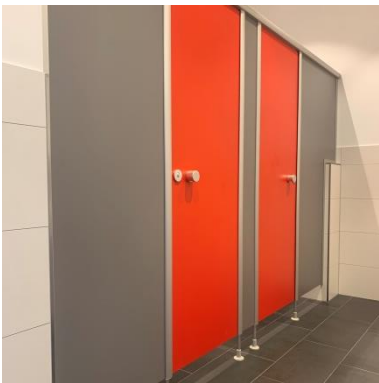

Objektinformationen:

Bauvorhaben:

Feuerwehr

Gesees

gelieferte Produkte:

KEMMLIT-Trennwandanlagen

C-Basic

ausgeführt 2023

www.gabler-bayreuth.de

Planung: Architekturbüro Haas, Bayreuth

Auftraggeber: Gemeinde Gesees, VG Mistelbach