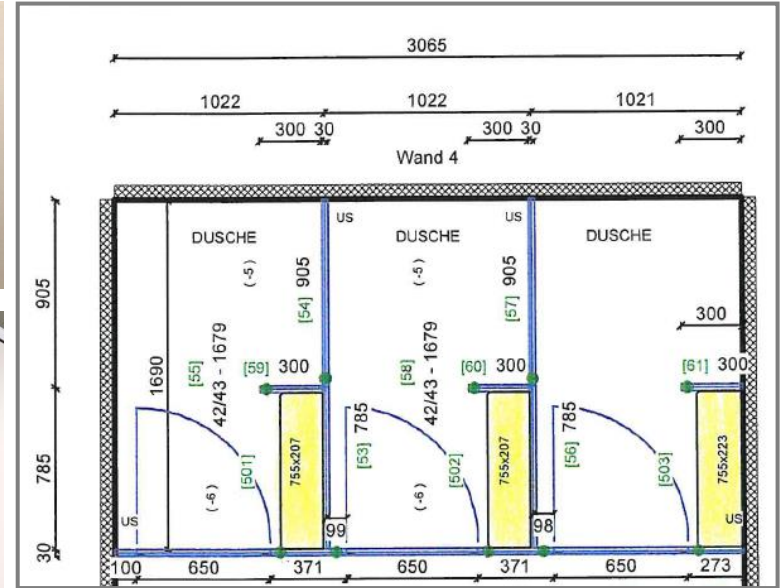

Hinweise und Tipps

Duschkabinen-Ausstattung
(kleine Bilder von oben nach unten):
Türstopperhaken Alu eloxiert
Spiegel, Ablage, Wandhaken
HPL-Sitzbank

Sie haben das Objekt – wir haben die Lösung