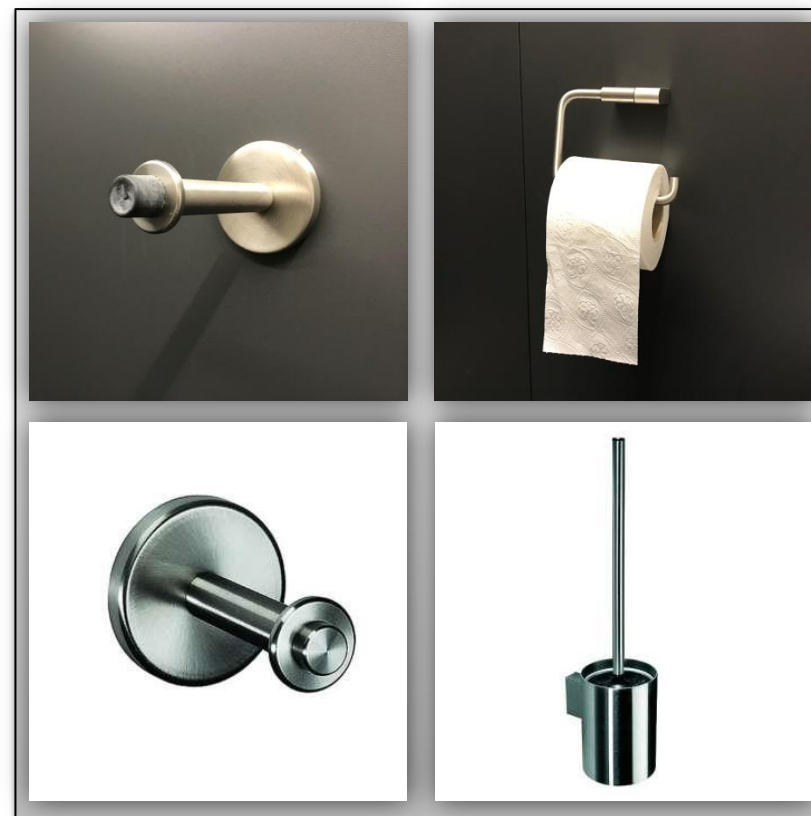

KEMMLIT-Kabinenzubehör in **Edelstahl**:
Türstopperhaken - Rollenhalter
Wandhaken - Bürstengarnitur

Sie haben das Objekt – wir haben die Lösung