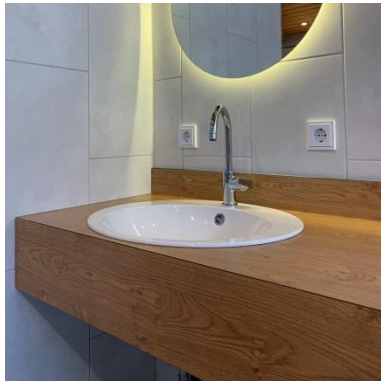

# Waschtischanlagen aus HPL

*13 mm HPL-Vollkernplatten als Waschtischplatte  
wahlweise*

*Kante vorn auf Gehrung oder Blende untergesetzt  
wahlweise*

*Becken von oben eingesetzt (bauseitiges Becken)  
oder Becken untergesetzt (fertig ab Werk)*