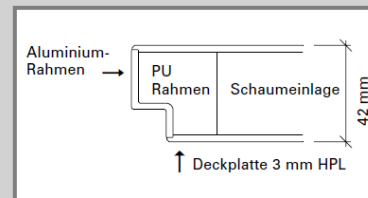

Typ Primo-Kn

42 mm HPL-Verbundplatte