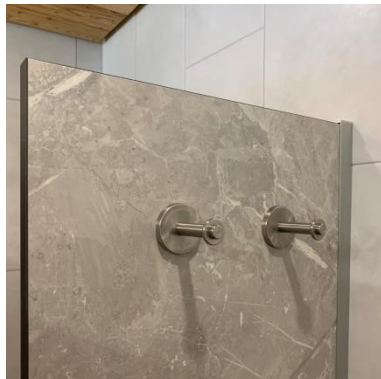

# Objektinformationen:

Bauvorhaben:  
Freizeit-/Tourismuszentrum  
Steinbach am Wald

gelieferte Produkte:

KEMMLIT-Trennwandanlagen  
C-BASIC, HPL-Anlage

Farbe: Graphit + Quarzgrau  
Profile/Beschläge/Füße: Alu elox.